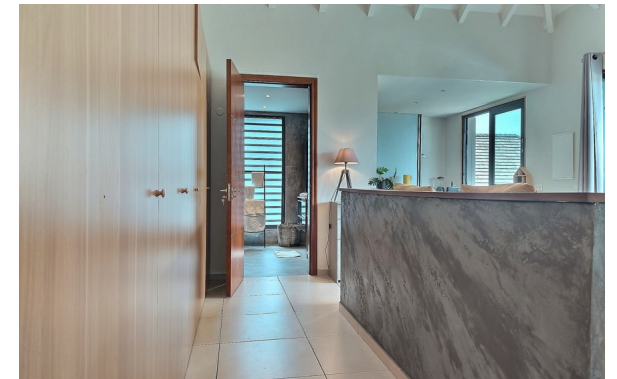

Studio Colada - Saint-Barth - Petite Saline

A partir de 346.0 \$ / nuit - 1 chambre(s) - 1 sdb

Galerie photos / Photo gallery

Votre location / Your rental

Caractéristiques / Features

🏠 45 m2 / 👤 2 voyageur(s) / 🛏 1 chambre(s) / 💧 1 sdb