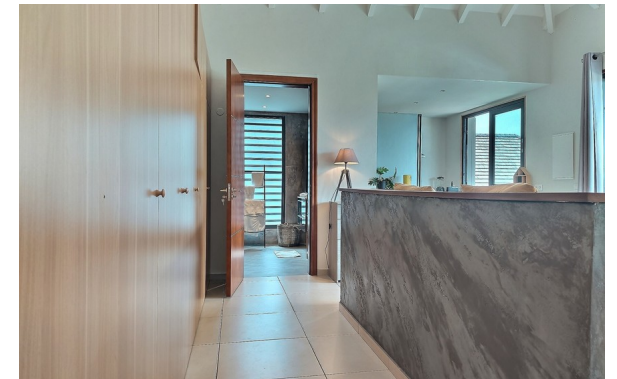

Galerie photos / Photo gallery