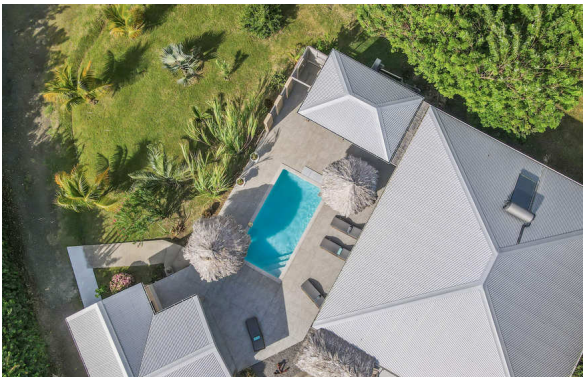

## Votre location / Your rental

Grand villa moderne avec vue mer.

La villa est construite de plein-pied et elle se compose de deux parties : la maison principale (3 chambres) et le bungalow d'invités (1 chambre)

Elle est située sur la côte Atlantique de la Martinique, à la Pointe-Faula, spot de kitesurf incontournable de l'île.

Sa piscine, sa vue mer, ses grands espaces de vie extérieurs et intérieurs vous dépayseront.

Il vous faudra marcher seulement 10 min pour vous rendre à la plage de la Pointe-Faula, baignade possible en famille + activités nautiques.

Cette magnifique propriété de standing s'ouvre sur une pièce baignée de lumière. Grâce aux grandes baies vitrées, vous gardez l'œil sur la piscine tout en profitant de la vue sur l'océan Atlantique. Dans un style résolument contemporain, cette magnifique pièce à vivre a été décorée avec soin. Elle se compose d'un espace salon avec TV écran plat ainsi que d'une belle cuisine moderne entièrement équipée.

Large modern villa with sea view.

The villa is built on one level and consists of two parts: the main house (3 bedrooms) and the guest bungalow (1 bedroom).

It is located on the Atlantic coast of Martinique, at Pointe-Faula, the island's unmissable kitesurfing spot.