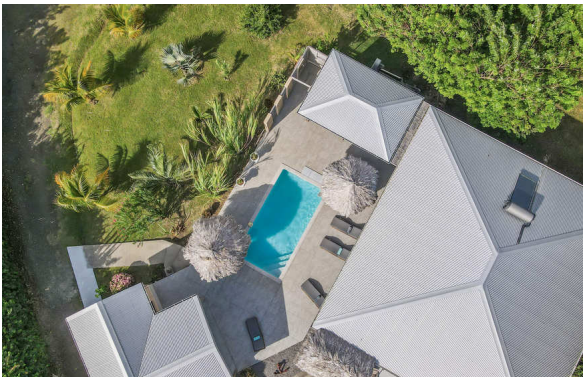

Latitude 14.54 - Martinique - Vauclin

A partir de 295.0 € / nuit - 4 chambre(s) - 4 sdb

Galerie photos / Photo gallery

Votre location / Your rental

Grand villa moderne avec vue mer.

La villa est construite de plein-pied et elle se compose de deux parties : la maison principale (3 chambres) et le bungalow d'invités (1 chambre)

Elle est située sur la côte Atlantique de la Martinique, à la Pointe-Faula, spot de kitesurf incontournable de l'île.

Sa piscine, sa vue mer, ses grands espaces de vie extérieurs et intérieurs vous dépayseront.

Il vous faudra marcher seulement 10 min pour vous rendre à la plage de la Pointe-Faula, baignade possible en famille + activités nautiques.

Cette magnifique propriété de standing s'ouvre sur une pièce baignée de lumière. Grâce aux grandes baies vitrées, vous gardez l'œil sur la piscine tout en profitant de la vue sur l'océan Atlantique. Dans un style résolument contemporain, cette magnifique pièce à vivre a été décorée avec soin. Elle se compose d'un espace salon avec TV écran plat ainsi que d'une belle cuisine moderne entièrement équipée.

Large modern villa with sea view.

The villa is built on one level and consists of two parts: the main house (3 bedrooms) and the guest bungalow (1 bedroom).

It is located on the Atlantic coast of Martinique, at Pointe-Faula, the island's unmissable kitesurfing spot.