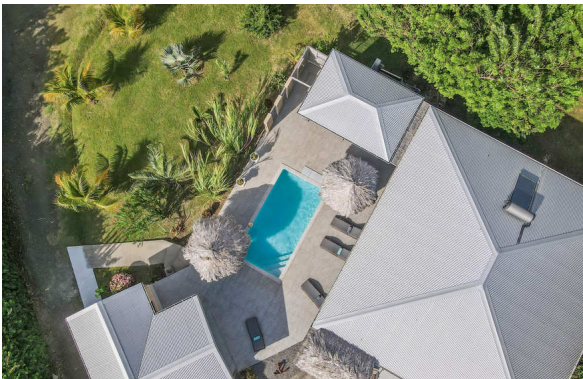

Latitude 14.54 - Martinique - Vauclin

A partir de 295.0 € / nuit - 4 chambre(s) - 4 sdb

Galerie photos / Photo gallery

Votre location / Your rental

Grand villa moderne avec vue mer.

La villa est construite de plein-pied et elle se compose de deux parties : la maison principale (3 chambres) et le bungalow d'invités (1 chambre)

Elle est située sur la côte Atlantique de la Martinique, à la Pointe-Faula, spot de kitesurf incontournable de l'île.

Sa piscine, sa vue mer, ses grands espaces de vie extérieurs et intérieurs vous dépayseront.

Il vous faudra marcher seulement 10 min pour vous rendre à la plage de la Pointe-Faula, baignade possible en famille + activités nautiques.

Cette magnifique propriété de standing s'ouvre sur une pièce baignée de lumière. Grâce aux grandes baies vitrées, vous gardez l'œil sur la piscine tout en profitant de la vue sur l'océan Atlantique. Dans un style résolument contemporain, cette magnifique pièce à vivre a été décorée avec soin. Elle se compose d'un espace salon avec TV écran plat ainsi que d'une belle cuisine moderne entièrement équipée.

Large modern villa with sea view.

The villa is built on one level and consists of two parts: the main house (3 bedrooms) and the guest bungalow (1 bedroom).

It is located on the Atlantic coast of Martinique, at Pointe-Faula, the island's unmissable kitesurfing spot.