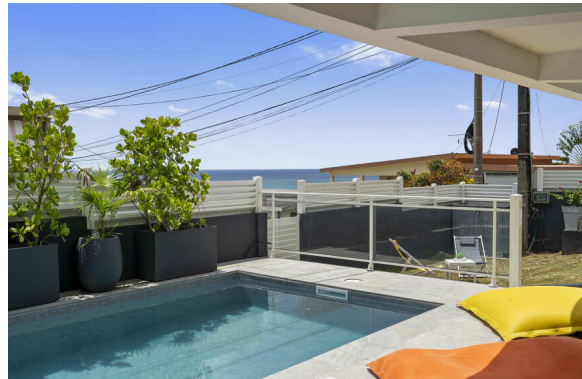

# Votre location / Your rental

Profitez d'un séjour exceptionnel dans cette villa de Martinique !

\_ Charme et confort au rendez-vous

- Villa spacieuse sur deux niveaux, idéale pour 6 personnes
- Située à Sainte-Luce, sur la côte sud Caraïbe, proche des plages paradisiaques
- Ambiance conviviale, à 5 minutes en voiture de la plage de Gros Raisin

\_ Extérieur conçu pour la détente

- Grande piscine sécurisée (6x4 mètres) entourée de transats et poufs
- Espace jardin avec barbecue pour des repas en plein air
- Parking privé à l'intérieur (2-3 véhicules)