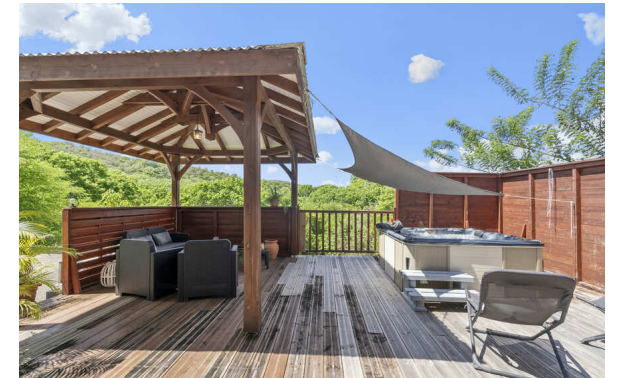

Galerie photos / Photo gallery