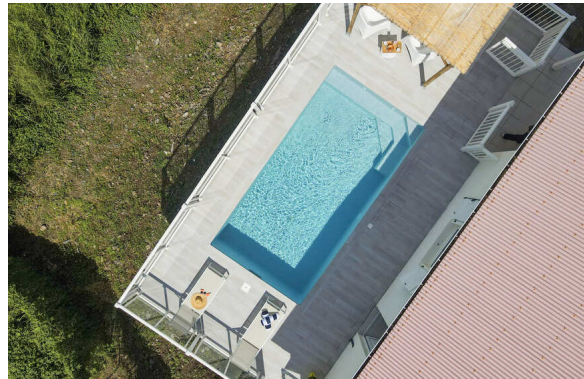

Villa SOYAM - Martinique - Diamant

A partir de 119.0 € / nuit - 2 chambre(s) - 1 sdb

Galerie photos / Photo gallery

Votre location / Your rental

Offrez-vous une escapade de rêve en Martinique, au Diamant !

Vous cherchez une escapade relaxante dans les Caraïbes ? Cette charmante villa avec piscine offre le cadre parfait pour des vacances inoubliables. Située à seulement 20 minutes de l'aéroport Aimé Césaire et 5 minutes des plages, vous profiterez d'une localisation idéale pour un séjour reposant.

**** 100% Confortable ****

- => Espace de Vie Spacieux : Cette villa de plain-pied peut accueillir confortablement jusqu'à quatre personnes.
- => Deux chambres climatisées équipées de lits doubles (160) pour des nuits reposantes.
- => Équipements Modernes : Une salle de bain moderne avec douche, WC séparé, sèche-cheveux, fer à repasser
- => Design Ouvert : Un salon lumineux et aéré avec un canapé confortable et une télévision connectée est idéal pour se détendre.
- => Cuisine équipée

**** 100% Relaxant ****

- => Piscine Accueillante : Plongez dans une belle piscine de 6 x 3 mètres sécurisée par une alarme pour votre tranquillité d'esprit, entourée de transats pour une détente ultime.
- => Vue dégagée
- => espace extérieur multiples : terrasse couvertes pour les repas (barbecue charbon), carbet avec salon de jardin , transats