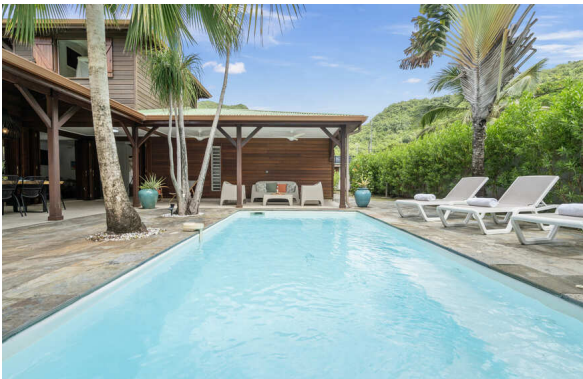

Villa Madera - Martinique - Diamant

A partir de 217.0 € / nuit - 4 chambre(s) - 3 sdb

Galerie photos / Photo gallery

Votre location / Your rental

Cette magnifique villa est située au Diamant, à seulement 20 mètres de la plage du Diamant, accessible par un chemin privé. À deux minutes du bourg, sur la côte caraïbe de la Martinique, elle peut accueillir jusqu'à huit voyageurs, idéale pour un séjour en famille ou entre amis.

La villa comprend trois chambres au rez-de-chaussée : deux chambres avec lits doubles Queen size (160 cm) et une chambre avec deux lits simples (90x200), offrant un confort optimal. Au rez de chaussée se trouve deux salles de bain, l'une privative (chambre avec lit double) et l'accès à la seocnde est à partager entre deux chambres. À l'étage, vous trouverez une suite parentale avec un lit 160x200, une salle de bain privative et un balcon privatif pour profiter de la vue en toute tranquillité.

Une grande terrasse couverte vous invite à prendre vos repas en plein air, avec une table à manger, un salon de jardin et un barbecue. La piscine, sécurisée par une alarme, mesure 6x3 mètres et est entourée de palmiers et d'une végétation luxuriante. Une douche extérieure est également disponible pour se rincer après une baignade.

Caractéristiques / Features

🏠 118 m2 / 👥 8 voyageur(s) / 🛏️ 4 chambre(s) / 💧 3 sdb

Equipements / Equipment

🌊 Accès à la plage	🌊 Aspirateur	🍷 Barbecue	🍷 Barbecue au charbon
🍹 Blender	🍹 Bouilloire	☕ Cafetière à filtre	🪑 Chaise haute
✦✦ Chaises longues	🚿 Climatisation	🗳️ Coffre-fort	✦✦ Congélateur
🚿 Douche extérieure	🚿 Détecteur de fumée	✦✦ Espace de travail dédié	✦✦ Espace repas en plein air
🧊 Fer à repasser	🍲 Four	🍞 Grille pain	🌴 Jardin
🧺 Lave Vaisselle	🧺 Linge de maison	🛏️ Lit bébé	☕ Machine expresso
🧺 Machine à laver	📺 Micro-ondes	✦✦ Mobilier extérieur	✦✦ Moustiquaire