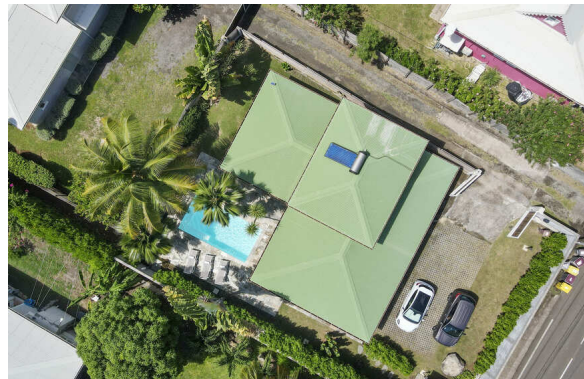

Villa Madera - Martinique - Diamant

A partir de 217.0 € / nuit - 4 chambre(s) - 3 sdb

Galerie photos / Photo gallery

Votre location / Your rental

Cette magnifique villa est située au Diamant, à seulement 20 mètres de la plage du Diamant, accessible par un chemin privé. À deux minutes du bourg, sur la côte caraïbe de la Martinique, elle peut accueillir jusqu'à huit voyageurs, idéale pour un séjour en famille ou entre amis.

La villa comprend trois chambres au rez-de-chaussée : deux chambres avec lits doubles Queen size (160 cm) et une chambre avec deux lits simples (90x200), offrant un confort optimal. Au rez de chaussée se trouve deux salles de bain, l'une privative (chambre avec lit double) et l'accès à la seocnde est à partager entre deux chambres. À l'étage, vous trouverez une suite parentale avec un lit 160x200, une salle de bain privative et un balcon privatif pour profiter de la vue en toute tranquillité.

Une grande terrasse couverte vous invite à prendre vos repas en plein air, avec une table à manger, un salon de jardin et un barbecue. La piscine, sécurisée par une alarme, mesure 6x3 mètres et est entourée de palmiers et d'une végétation luxuriante. Une douche extérieure est également disponible pour se rincer après une baignade.