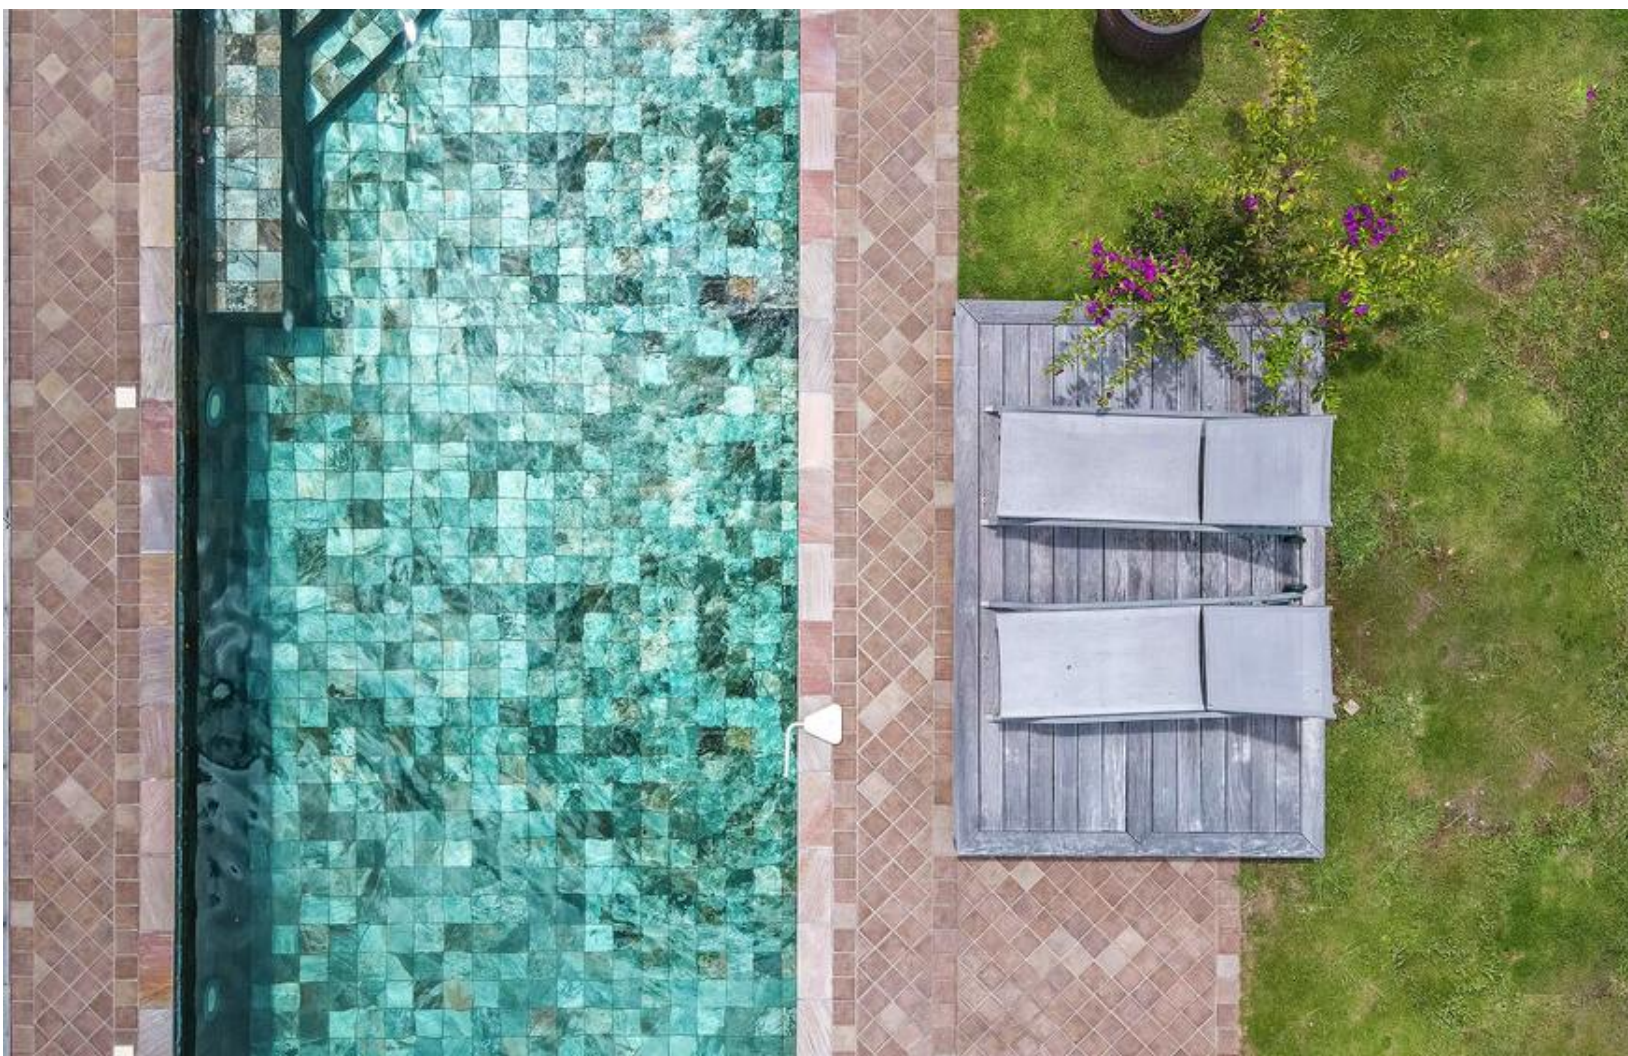

Villa Little Neivy - Martinique - Diamant

A partir de 270.0 € / nuit - 4 chambre(s) - 4 sdb

Galerie photos / Photo gallery

Votre location / Your rental

Superbe villa avec piscine de 12m de long, à 100m de la plage.

Cette grande villa se situe dans la commune du Diamant sur la côte Caraïbe de la Martinique, à seulement 100m de la Grande Anse du Diamant (il faut juste traverser la route)

Dotée de quatre chambres doubles climatisées et de quatre salles de bain elle peut accueillir jusqu'à 8 voyageurs. Son immense piscine et son grand jardin vous permettent de profiter pleinement de vos vacances au soleil !

Superb villa with 12m long swimming pool, 100m from the beach.

This large villa is located in the commune of Le Diamant on the Caribbean coast of Martinique, only 100m from the Grande Anse du Diamant (you just have to cross the road).

It has four air-conditioned double rooms and four bathrooms and can accommodate up to 8 passengers. Its huge swimming pool and salt and its large garden will allow you to fully enjoy your vacations in the sun!