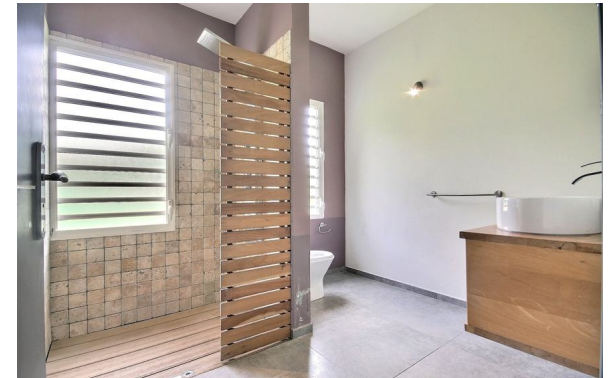

Villa Fleur de Passion - Martinique - Bellefontaine

A partir de 141.42 € / nuit - 3 chambre(s) - 3 sdb

Galerie photos / Photo gallery

Votre location / Your rental

Cette villa se situe sur les hauteurs de Bellefontaine sur la côte nord caraïbe de la Martinique. Elle dispose de 3 chambres climatisées et peut accueillir jusqu'à 6 voyageurs. Profitez d'un cadre verdoyant et de la vue époustouflante sur la mer Caraïbe et le Piton du Carbet. La grande terrasse ensoleillée avec la piscine sécurisée vous garantissent un séjour inoubliable. L'idéale pour un petit groupe d'amis à la recherche de vacances reposantes.

La villa dispose d'une grande pièce de vie, avec cuisine, salon et salle à manger, ouverte sur la terrasse. Une grande terrasse, face au jardin et à la piscine, vous permet de profiter pleinement de vos vacances en Martinique, face à la mer avec vue magnifique. La piscine est sécurisée par une alarme. Des transats sont installés au bord de la piscine. Les chambres sont climatisées, chacune avec un lit double.

This villa is located on the heights of Bellefontaine on the north Caribbean coast of Martinique. It has 3 air-conditioned bedrooms and can accommodate up to 6 travellers. The large sunny terrace with the secured swimming pool guarantees you an unforgettable stay. Ideal for a small group of friends looking for a relaxing holiday.

The villa has a large living room, with kitchen, living room and dining room, opening onto the terrace. A large terrace, facing the garden and the swimming pool, allows you to fully enjoy your holidays in Martinique, facing the sea with a magnificent view. The pool is secured by an alarm. Deckchairs are installed at the edge of the pool. The rooms are air-conditioned, each with a double bed.