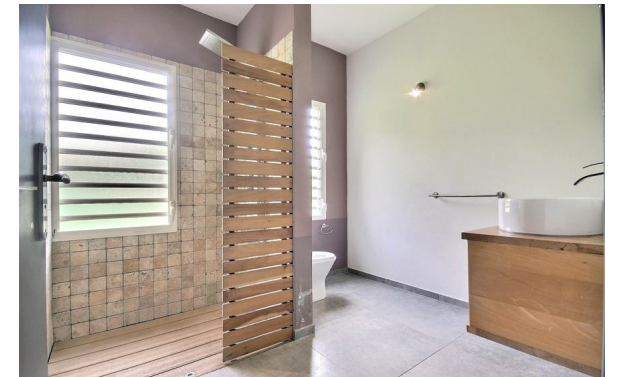

Villa Fleur de Passion - Martinique - Bellefontaine

A partir de 141.42 € / nuit - 3 chambre(s) - 3 sdb

Galerie photos / Photo gallery

Votre location / Your rental

Cette villa se situe sur les hauteurs de Bellefontaine sur la côte nord caraïbe de la Martinique. Elle dispose de 3 chambres climatisées et peut accueillir jusqu'à 6 voyageurs. Profitez d'un cadre verdoyant et de la vue époustouflante sur la mer Caraïbe et le Piton du Carbet. La grande terrasse ensoleillée avec la piscine sécurisée vous garantissent un séjour inoubliable. L'idéale pour un petit groupe d'amis à la recherche de vacances reposantes.

La villa dispose d'une grande pièce de vie, avec cuisine, salon et salle à manger, ouverte sur la terrasse. Une grande terrasse, face au jardin et à la piscine, vous permet de profiter pleinement de vos vacances en Martinique, face à la mer avec vue magnifique. La piscine est sécurisée par une alarme. Des transats sont installés au bord de la piscine. Les chambres sont climatisées, chacune avec un lit double.

This villa is located on the heights of Bellefontaine on the north Caribbean coast of Martinique. It has 3 air-conditioned bedrooms and can accommodate up to 6 travellers. The large sunny terrace with the secured swimming pool guarantees you an unforgettable stay. Ideal for a small group of friends looking for a relaxing holiday.

The villa has a large living room, with kitchen, living room and dining room, opening onto the terrace. A large terrace, facing the garden and the swimming pool, allows you to fully enjoy your holidays in Martinique, facing the sea with a magnificent view. The pool is secured by an alarm. Deckchairs are installed at the edge of the pool. The rooms are air-conditioned, each with a double bed.