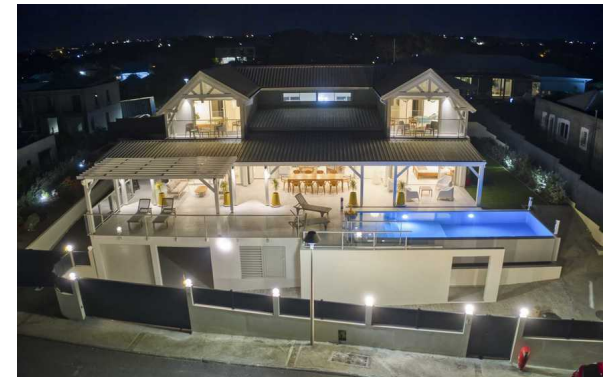

Galerie photos / Photo gallery