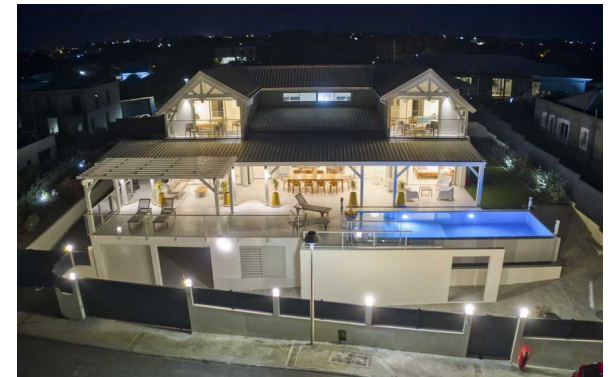

Villa Zoe Lounge - Guadeloupe - Saint-François

A partir de 385.0 € / nuit - 4 chambre(s) - 4 sdb

Galerie photos / Photo gallery

Votre location / Your rental

Caractéristiques / Features

🏠 210 m2 / 👥 8 voyageur(s) / 🛏️ 4 chambre(s) / 💧 4 sdb