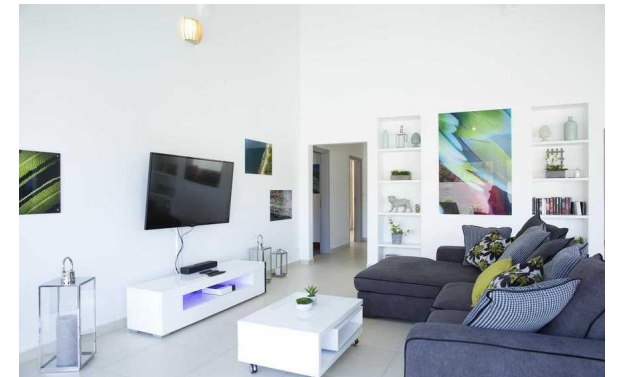

Galerie photos / Photo gallery