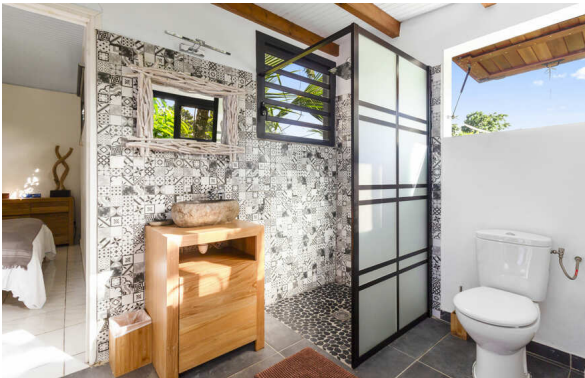

Galerie photos / Photo gallery