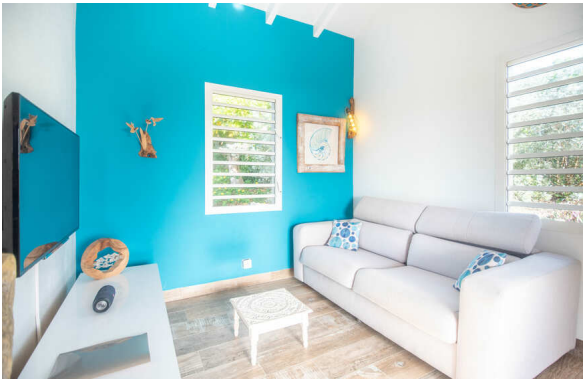

Villa Parfum - Guadeloupe - Le Moule

A partir de 137.0 € / nuit - 1 chambre(s) - 1 sdb

Galerie photos / Photo gallery

Votre location / Your rental

Bienvenue dans votre havre de paix au Moule, en Guadeloupe. Située dans un domaine sécurisé de 5400m², cette villa offre un cadre exceptionnel pour des vacances inoubliables. Pouvant accueillir jusqu'à 4 personnes, elle est idéale pour une petite famille ou un groupe d'amis. Classée 4 étoiles meublée de tourisme par Atout France, cette location de vacances dispose d'une grande chambre climatisée de 14m² avec un lit en teck de 180 cm, une salle de bain élégante avec une douche à l'italienne XXL, et un salon équipé d'une TV, d'un brasseur d'air et d'un canapé-lit pour deux personnes supplémentaires (capacité maximale de la villa 4 personnes). La cuisine est entièrement équipée pour votre confort.

À l'extérieur, profitez de la terrasse de 40m² avec vue sur l'île de la Désirade et le spot de surf de l'Anse Salabouelle. La piscine privée de 3m x 3m, entourée de transats, est parfaite pour se rafraîchir et se détendre.

Cette location de vacances est le refuge parfait pour des vacances de rêve en Guadeloupe, alliant confort et détente.

Caractéristiques / Features

🏠 40 m2 / 👥 2 voyageur(s) / 🛏 1 chambre(s) / 💧 1 sdb

Equipements / Equipment