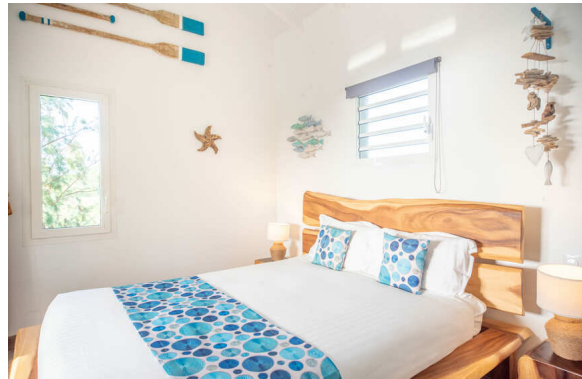

Villa Parfum - Guadeloupe - Le Moule

A partir de 137.0 € / nuit - 1 chambre(s) - 1 sdb

Galerie photos / Photo gallery

Votre location / Your rental

Bienvenue dans votre havre de paix au Moule, en Guadeloupe. Située dans un domaine sécurisé de 5400m², cette villa offre un cadre exceptionnel pour des vacances inoubliables. Pouvant accueillir jusqu'à 4 personnes, elle est idéale pour une petite famille ou un groupe d'amis. Classée 4 étoiles meublée de tourisme par Atout France, cette location de vacances dispose d'une grande chambre climatisée de 14m² avec un lit en teck de 180 cm, une salle de bain élégante avec une douche à l'italienne XXL, et un salon équipé d'une TV, d'un brasseur d'air et d'un canapé-lit pour deux personnes supplémentaires (capacité maximale de la villa 4 personnes). La cuisine est entièrement équipée pour votre confort.

À l'extérieur, profitez de la terrasse de 40m² avec vue sur l'île de la Désirade et le spot de surf de l'Anse Salabouelle. La piscine privée de 3m x 3m, entourée de transats, est parfaite pour se rafraîchir et se détendre.

Cette location de vacances est le refuge parfait pour des vacances de rêve en Guadeloupe, alliant confort et détente.

Caractéristiques / Features

🏠 40 m2 / 👥 2 voyageur(s) / 🛏 1 chambre(s) / 💧 1 sdb

Equipements / Equipment