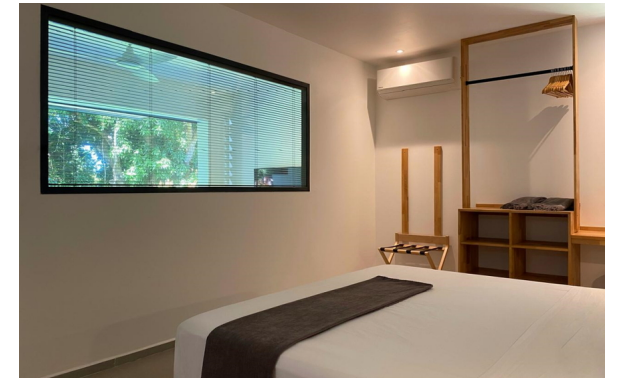

Villa Cristalline - Guadeloupe - Deshaies

A partir de 175.0 € / nuit - 1 chambre(s) - 1 sdb

Galerie photos / Photo gallery

Votre location / Your rental

****Une escapade inoubliable à Deshaies, en Guadeloupe****

100% DÉTENTE

- PISCINE PRIVÉE : Piscine à l'eau salée (4x2m), sécurisée et idéale pour se relaxer en toute intimité.
- TERRASSE INVITANTE : Hamac, transats moelleux et salon de jardin pour profiter du plein air.
- COCON CHALEUREUX : Chambre climatisée avec un lit king-size (200x200) et une salle de bain avec douche à l'italienne.
- SALON CONNECTÉ : Télévision accessible depuis le salon ou la piscine.

Caractéristiques / Features

🏠 60 m2 / 👥 2 voyageur(s) / 🛏 1 chambre(s) / 💧 1 sdb

Equipements / Equipment

- | | | | |
|-------------------|-----------------------------|----------------------|---------------------------|
| 🍵 Bouilloire | ☕ Cafetière à filtre | 🪑 Chaises longues | 💧 Citerne d'eau |
| 🌬 Climatisation | 🚿 Douche extérieure | 🚒 Détecteur de fumée | 🌟 Espace de travail dédié |
| 🧊 Fer à repasser | 🍪 Four | 🍞 Grille pain | 🌟 Hamac |
| 🧺 Linge de maison | 🧺 Machine à laver | 📺 Micro-ondes | 🌟 Mobilier extérieur |
| 🅅 Parking | 🅅 Parking gratuit sur place | 🏊 Piscine | 🧺 Serviette plage |
| 🧺 Serviettes | 💨 Sèche cheveux | 📺 TV | 🌟 Table à manger |
| 🌟 Verres à vin | 📶 Wifi | | |